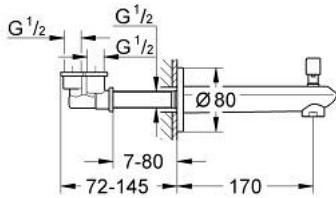

13 279 002 EURODISC COSMOPOLITAN BEC BAIN DÉVERSEUR

DESCRIPTION DU PRODUIT

- Couleur: chromé
- montage mural
- GROHE LongLife finition durable
- mousseur
- inverseur automatique bain/douche
- filetage extérieur 1/2"
- saillie 170 mm

13 279 002 EURODISC COSMOPOLITAN BEC BAIN DÉVERSEUR

PIÈCES DE RECHANGE, mars 2010 – now

1: Bouton d'inverseur (Numéro de commande 48022000)

1.1: Bouton d'inverseur (Numéro de commande 64309000)

2: kit d'inversion (Numéro de commande 48023000)