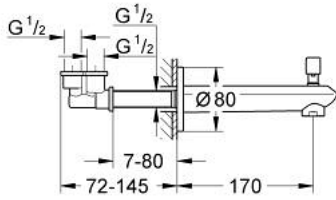

• بروز 170 مم