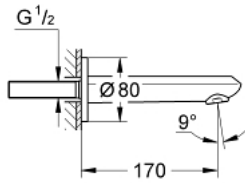

13 278 002 EURODISC COSMOPOLITAN BEC BAIN DÉVERSEUR

DESCRIPTION DU PRODUIT

- Couleur: chromé
- montage mural
- GROHE LongLife finition durable
- mousseur
- filetage extérieur 1/2"
- saillie 170 mm

13 278 002 EURODISC COSMOPOLITAN BEC BAIN DÉVERSEUR

PIÈCES DE RECHANGE, mars 2010 – now

1: Mousseur (Numéro de commande 13927000)