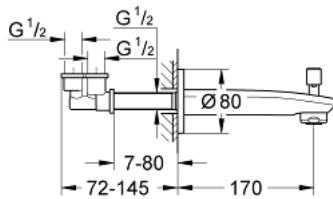

13 277 002 EUROSTYLE COSMOPOLITAN BEC BAIN DÉVERSEUR

DESCRIPTION DU PRODUIT

- Couleur: chromé
- montage mural
- GROHE LongLife finition durable
- mousseur
- inverseur automatique bain/douche
- filetage extérieur 1/2"
- saillie 170 mm

13 277 002 EUROSTYLE COSMOPOLITAN BEC BAIN DÉVERSEUR

PIÈCES DE RECHANGE, mars 2010 – now

1: Bouton d'inverseur (Numéro de commande 48022000)

1.1: Bouton d'inverseur (Numéro de commande 64309000)

2: kit d'inversion (Numéro de commande 48023000)