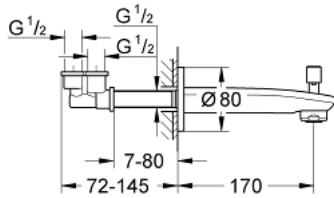

Pure Freude
an Wasser

صنبور بانيو EUROSTYLE COSMOPOLITAN 13 277 002

وصف المنتج:

- اللون: كروم
- مثبت على الجدار
- طلاء كروم GROHE LongLife
- مرغي المياه
- محول آلي: حمام/دش
- سلك ذكري 1/2 بوصة
- بروز 170 مم

EUROSTYLE COSMOPOLITAN 13 277 002 صنبور بانيو

الآن - 2010 س رام, قطع الغيار:

1: مقبض محول (48022000 رقم الطلب):

1.1: مقبض محول (64309000 رقم الطلب):

2: طقم بديل لصمام دوار (48023000 رقم الطلب):

3: محافظ على استقامة التدفق (48024000 رقم الطلب):