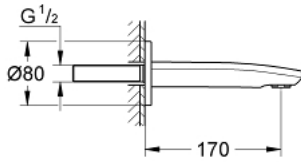

13 276 20F EUROSTYLE COSMOPOLITAN BEC BAIN DÉVERSEUR

DESCRIPTION DU PRODUIT

- Couleur: chromé
- montage mural
- GROHE LongLife finition durable
- mousseur
- filetage extérieur 1/2"
- saillie 170 mm

13 276 20F EUROSTYLE COSMOPOLITAN BEC BAIN DÉVERSEUR

PIÈCES DE RECHANGE, juillet 2018 – avril 2020

1: Brise-jet laminaire (Numéro de commande 13960000)