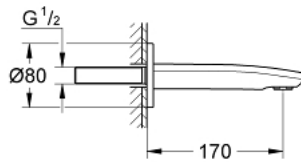

13 276 20F EUROSTYLE COSMOPOLITAN BEC BAIN DÉVERSEUR

DESCRIPTION DU PRODUIT

- Couleur: chromé
- montage mural
- GROHE LongLife finition durable
- mousseur
- filetage extérieur 1/2"
- saillie 170 mm

13 276 20F EUROSTYLE COSMOPOLITAN BEC BAIN DÉVERSEUR

PIÈCES DE RECHANGE, juillet 2018 – avril 2020

1: Brise-jet laminaire (Numéro de commande 13960000)