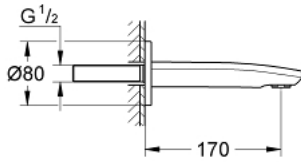

13 276 002 EUROSTYLE COSMOPOLITAN BEC BAIN DÉVERSEUR

DESCRIPTION DU PRODUIT

- Couleur: chromé
- montage mural
- GROHE LongLife finition durable
- mousseur
- filetage extérieur 1/2"
- saillie 170 mm

13 276 002 EUROSTYLE COSMOPOLITAN BEC BAIN DÉVERSEUR

PIÈCES DE RECHANGE, mars 2010 – avril 2020

1: Mousseur (Numéro de commande 13952000)