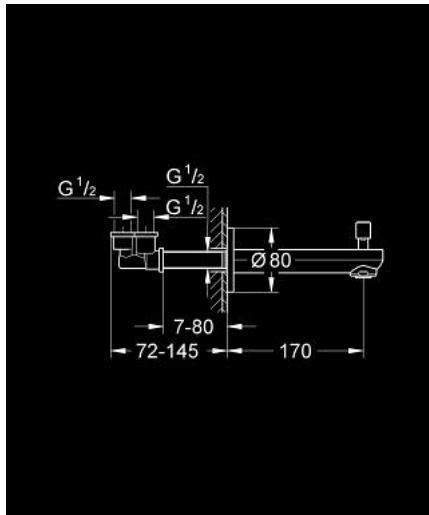

13 262 000 EUROSMART COSMOPOLITAN BEC BAIN DÉVERSEUR

DESCRIPTION DU PRODUIT

- Couleur: chromé
- montage mural
- GROHE LongLife finition durable
- inverseur automatique bain/douche
- filetage extérieur 1/2"
- saillie 170 mm

13 262 000 EUROSMART COSMOPOLITAN BEC BAIN DÉVERSEUR

PIÈCES DE RECHANGE, septembre 2009 – now

1: Bouton d'inverseur (Numéro de commande 48022000)

1.1: Bouton d'inverseur (Numéro de commande 64309000)

2: kit d'inversion (Numéro de commande 48023000)

3: Brise-jet (Numéro de commande 48024000)

4: Joint torique 35 x 2 (Numéro de commande 0128200M)