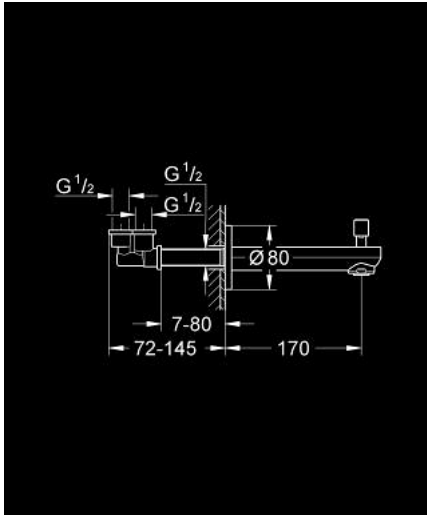

## صنبور بانينو EUROSART COSMOPOLITAN 13 262 000

وصف المنتج:

• اللون: كروم

• مثبت على الجدار

• طلاء كروم GROHE LongLife

• مرغي المياه

• محول آلي: حمام/دش

• سلك ذكري 1/2 بوصة

• بروز 170 مم