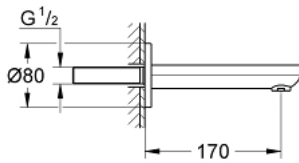

13 261 000 **EUROSMART COSMOPOLITAN BEC BAIN DÉVERSEUR**

DESCRIPTION DU PRODUIT

- Couleur: chromé
- montage mural
- GROHE LongLife finition durable
- filetage extérieur 1/2"
- saillie 170 mm

13 261 000 EUROSMART COSMOPOLITAN BEC BAIN DÉVERSEUR

PIÈCES DE RECHANGE, septembre 2009 – now

1: Mousseur (Numéro de commande 13952000)

2: Joint torique 35 x 2 (Numéro de commande 0128200M)