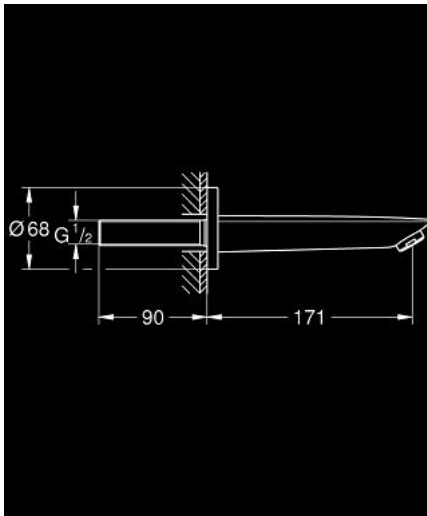

13 255 001 BAUCOSMOPOLITAN BEC BAIN DÉVERSEUR

DESCRIPTION DU PRODUIT

- Couleur: chromé
- montage mural
- GROHE LongLife finition durable
- mousseur
- saillie 171 mm
- filetage extérieur 1/2"

13 255 001 BAUCOSMOPOLITAN BEC BAIN DÉVERSEUR

PIÈCES DE RECHANGE, septembre 2018 – now

1: Mousseur (Numéro de commande 13952000)