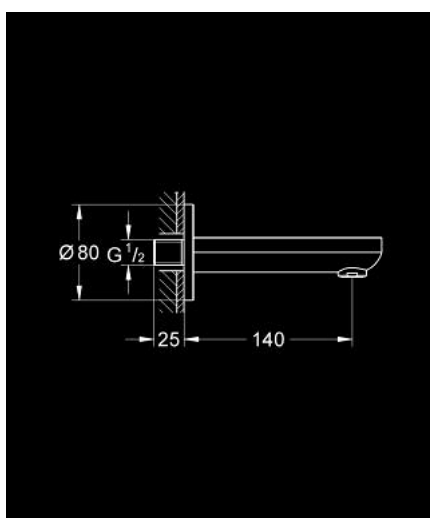

13 255 000 BAUCOSMOPOLITAN BEC BAIN DÉVERSEUR

DESCRIPTION DU PRODUIT

- Couleur: chromé
- montage mural
- GROHE LongLife finition durable
- mousseur
- saillie 140 mm
- filetage extérieur 1/2"

13 255 000 BAUCOSMOPOLITAN BEC BAIN DÉVERSEUR

PIÈCES DE RECHANGE, septembre 2009 – now

1: Mousseur (Numéro de commande 13952000)