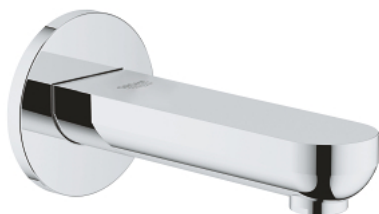

13 255 000 BAUCOSMOPOLITAN BEC BAIN DÉVERSEUR

DESCRIPTION DU PRODUIT

- Couleur: chromé
- montage mural
- GROHE LongLife finition durable
- mousseur
- saillie 140 mm
- filetage extérieur 1/2"

13 255 000 BAUCOSMOPOLITAN BEC BAIN DÉVERSEUR

PIÈCES DE RECHANGE, septembre 2009 – now

1: Mousseur (Numéro de commande 13952000)