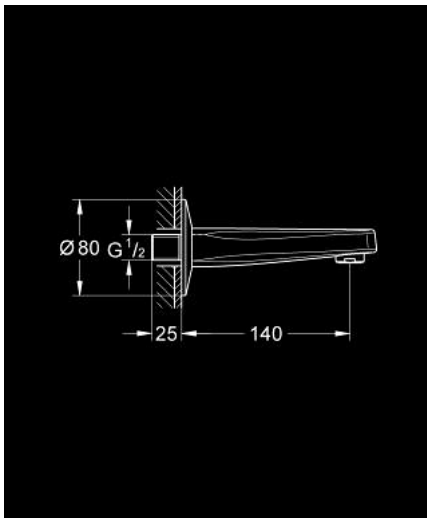

13 252 000 BAUCONTEMPORARY BEC BAIN DÉVERSEUR

DESCRIPTION DU PRODUIT

- Couleur: chromé
- montage mural
- mousseur
- saillie 140 mm
- filetage intérieur 1/2"

13 252 000 **BAUCONTEMPORARY BEC BAIN DÉVERSEUR**

PIÈCES DE RECHANGE, septembre 2009 – now

1: Mousseur (Numéro de commande 13952000)