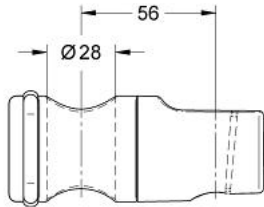

12 435 000 RELEXA PLUS ELÉMENT COULISSANT EN MÉTAL

DESCRIPTION DU PRODUIT

- Couleur: chromé
- pour barre de douche 28 620/28 621
- diamètre 28 mm
- réglage de l'angle d'inclinaison par tramage
- réglage en hauteur par écrou de blocage
- GROHE LongLife finition durable

12 435 000 RELEXA PLUS ELÉMENT COULISSANT EN MÉTAL

PIÈCES DE RECHANGE, janvier 2002 – now

1: Plaque de couverture (Numéro de commande 45652P00)