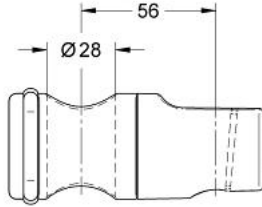

Pure Freude
an Wasser

RELEXA PLUS 12 435 000 عنصر انزلاق بجلية معدنية

وصف المنتج:

- اللون: كروم
- لعامود دش 28 620/28 621
- القطر 28 مم
- زاوية الميل قابلة للتعديل بجهاز النقر للتوقف
- تعديل الارتفاع بزر إيقاف
- طلاء كروم GROHE LongLife