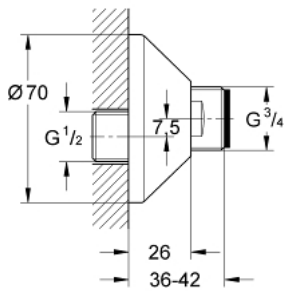

### DESCRIPTION DU PRODUIT

- Couleur: chromé
- 1/2" x 3/4"
- excentricité 7,5 mm
- amortisseur acoustique
- rosace à visser
- Ø 70 mm
- profondeur: 26 mm
- GROHE LongLife finition durable
- contenu: 1 pièce

## 12 075 000 **RACCORD S MURAL**

No exploded view is available for this spare part list.

**PIÈCES DE RECHANGE**, janvier 1977 – now

1: Joint (Numéro de commande 0138600M)

2: Rosace (Numéro de commande 0221000M)