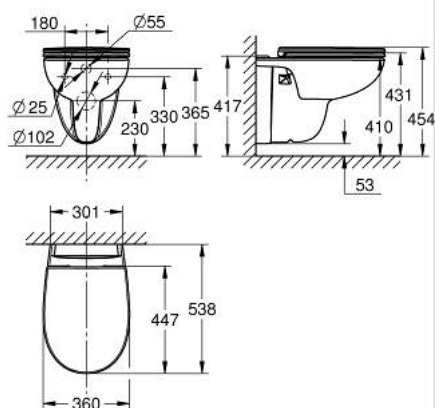

## 11 294 9SH 00 **BAU CERAMIC PACK WC SUSPENDU**

### DESCRIPTION DU PRODUIT

- Couleur: blanc alpin
- comprenant :
- ensemble WC suspendu Bau Ceramic (112 948 SH00)
- pour réservoir de chasse encastré
- sortie horizontale
- sans bride
- class 1, full flush 6 l according to EN997
- flushes with 3 l for small flush
- porcelaine vitrifiée
- abattant Bau Ceramic (112 946 SH00)
- abattant fermeture frein de chute
- fixation rapide
- déclinable
- matériel : Duroplast
- set de fixation inclus