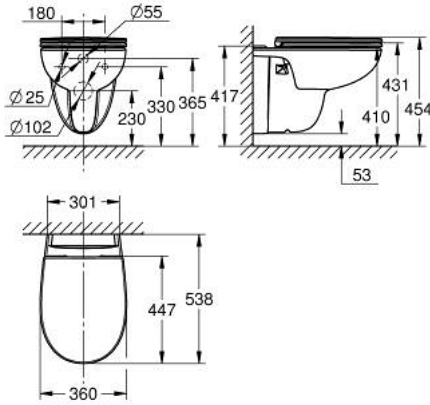

BAU CERAMIC 11 294 9SH 00 طقم مرحاض معلق على الحائط

وصف المنتج:

• اللون: أبيض جبلي

• يتألف مما يلي:

Bau Ceramic wall hung WC (112 948 SH00) •

• للصهرنج المخفي

• منفذ أفقي

• بلا إطار

class 1, full flush 6 l according to EN997 •

flushes with 3 l for small flush •

• أدوات صرف صحي

Bau Ceramic WC seat (112 946 SH00) •

• إغلاق برمجي

• وظيفة سرعة الإطلاق

• قابل للفصل

• الخامة: Duroplast

• تتضمن طقم التثبيت