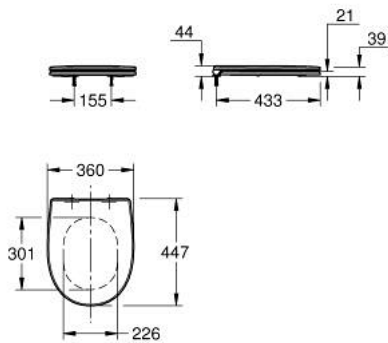

11 294 7SH 00 **BAU CERAMIC WC SEAT SLIM**

DESCRIPTION DU PRODUIT

- Couleur: blanc alpin
- avec abattant
- design ultra-fin
- fixation rapide
- déclinable
- matériel : Duroplast
- set de fixation inclus
- charnières en acier inoxydable
- facile à installer
- capacité de charge de 150 kg
- compatible avec la cuvette Bau Ceramic 112 948 SH00