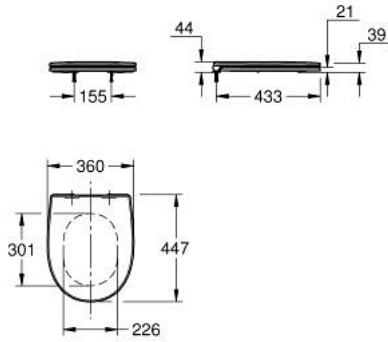

11 294 7SH 00 BAU CERAMIC WC SEAT SLIM

وصف المنتج

• اللون: أبيض جبلي

• بغطاء

• slim design

• وظيفة سرعة الإطلاق

• قابل للفصل

• الخامة: Duroplast

• تتضمن طقم التثبيت

• stainless steel hinges

• easy fixation from above

• weight bearing capacity 150 kg

• compatible with Bau Ceramic bowl 112 948 SH00