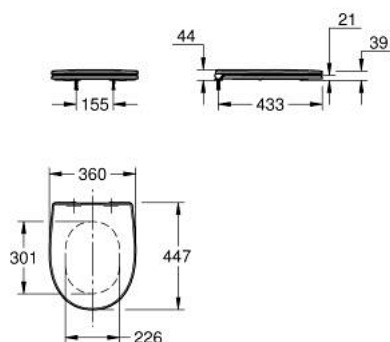

11 294 6SH 00 **BAU CERAMIC ABATTANT WC ULTRA-FIN**

DESCRIPTION DU PRODUIT

- Couleur: blanc alpin
- avec abattant
- design ultra-fin
- fixation rapide
- déclinable
- matériel : Duroplast
- set de fixation inclus
- charnières en acier inoxydable
- facile à installer
- capacité de charge de 150 kg
- compatible avec la cuvette Bau Ceramic 112 948 SH00