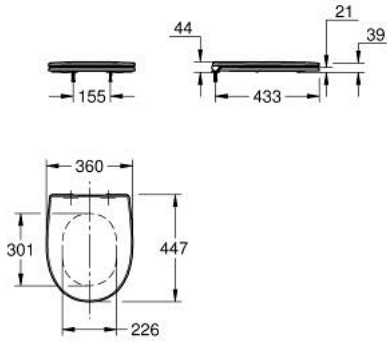

11 294 6SH 00 BAU CERAMIC WC SEAT SOFT CLOSE SLIM

وصف المنتج

• اللون: أبيض جبلي

• بغطاء

• slim design

• وظيفة سرعة الإطلاق

• قابل للفصل

• Duroplast: الخامة

• تتضمن طقم التثبيت

• stainless steel hinges

• easy fixation from above

• weight bearing capacity 150 kg

• compatible with Bau Ceramic bowl 112 948 SH00