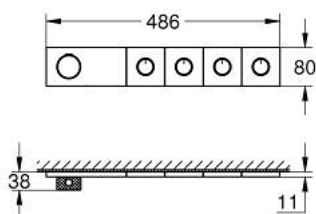

10 686 7KF 00 GROHTHERM AQUA TILES THERMOSTAT FOR CONCEALED INSTALLATION WITH 4 VALVES

DESCRIPTION DU PRODUIT

- Couleur: phantom black
- set for final installation for Grotherm Aqua Tiles concealed installation box 106 881 0000
- GROHE SmartControl avec installation affleurante et boutons push-push en métal moleté. Tourner le bouton pour ajuster le débit.
- Comprend 5 plaques métalliques interchangeables avec icônes pour personnalisation des boutons : douche de tête 1, douche de tête 2, douche de tête 3, douchette, bec.
- GROHE ProGrip Metal poignées ergonomiques en métal avec surface moletée
- GROHE SafeStop butée à 38°C
- GROHE SafeStop Plus limiteur de température en option à 43°C inclus
- sorties multiples pouvant être utilisées simultanément
- livré sans platine support