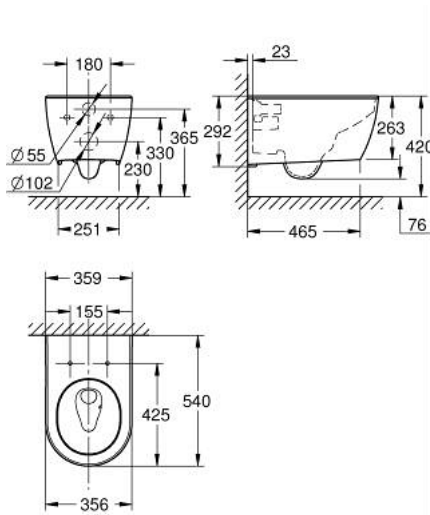

مرحاض معلق على الحائط ESSENCE 10 553 5SH 00

وصف المنتج

• اللون: أبيض جبلي

• للصهرج المخفي

• منفذ أفقي

• تقنية التفريغ بالدوامة الثلاثية "Triple Vortex" من GROHE

• غسل لأسفل

• بلا إطار

• class 1, full flush 5 l, according to EN997

• flushes with 3 l for small flush

• flushes with 6 l for full flush

• تتضمن طقم التثبيت

• أدوات صرف صحي

• مطوق بالكامل بتثبيت غير مرئي

• GROHE HyperClean antibacterial glazing