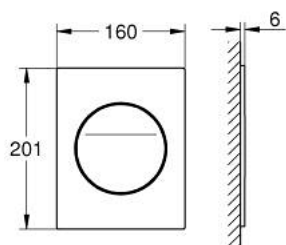

10 464 5LS 00 GROHE ARENA AQUA TILES PLAQUE DE COMMANDE TECHNOLOGIE SILK MOTION

DESCRIPTION DU PRODUIT

- Couleur: moon white
- pour commande 2 volumes
- pour piston pneumatique AV1
- montage vertical
- 160 x 201 mm
- matériel: verre
- finition GROHE LongLife
- GROHE EcoJoy économie d'eau
- pour Rapid SL, réservoirs Uniset GD 2 et réservoirs 80 mm et slim
- pile lithium 6 V, type CR-P2
- durée de vie de la batterie : 4 ans pour un foyer de 3 personnes (environ 17000 actionnements)
- avertissement de l'état de la batterie
- rinçage automatique
- mode de nettoyage
- pour une alimentation sur secteur, commander le transformateur 100 686 9990
- bi-colour polished plate and brushed button: chrome, cool sunrise, warm sunset, moon white and white attica caesarstone

10 464 5LS 00 GROHE ARENA AQUA TILES PLAQUE DE COMMANDE TECHNOLOGIE SILK MOTION

PIÈCES DE RECHANGE, octobre 2023 – now

- 1: Rallonge de fixation (Numéro de commande 4215800M)
- 2: jeu de fixation (Numéro de commande 107289999M)
- 3: cage de batterie (Numéro de commande 42393000)
- 3.1: Combiné (Numéro de commande 42886000)
- 4: boîtier d'alimentation électr. (Numéro de commande 1006869990)*
- 5: Câble d'extension (Numéro de commande 36340000)*