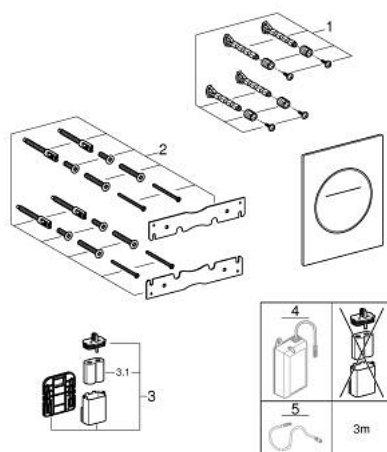

10 464 5LS 00 GROHE ARENA AQUA TILES PLAQUE DE COMMANDE TECHNOLOGIE SILK MOTION

DESCRIPTION DU PRODUIT

- Couleur: moon white
- pour commande 2 volumes
- pour piston pneumatique AV1
- montage vertical
- 160 x 201 mm
- matériel: verre
- finition GROHE LongLife
- GROHE EcoJoy économie d'eau
- pour Rapid SL, réservoirs Uniset GD 2 et réservoirs 80 mm et slim
- pile lithium 6 V, type CR-P2
- durée de vie de la batterie : 4 ans pour un foyer de 3 personnes (environ 17000 actionnements)
- avertissement de l'état de la batterie
- rinçage automatique
- mode de nettoyage
- pour une alimentation sur secteur, commander le transformateur 100 686 9990
- bi-colour polished plate and brushed button: chrome, cool sunrise, warm sunset, moon white and white attica caesarstone

10 464 5LS 00 GROHE ARENA AQUA TILES PLAQUE DE COMMANDE TECHNOLOGIE SILK MOTION

PIÈCES DE RECHANGE, octobre 2023 – now

- 1: Rallonge de fixation (Numéro de commande 4215800M)
- 2: jeu de fixation (Numéro de commande 107289999M)
- 3: cage de batterie (Numéro de commande 42393000)
- 3.1: Combiné (Numéro de commande 42886000)
- 4: boîtier d'alimentation électr. (Numéro de commande 1006869990)*
- 5: Câble d'extension (Numéro de commande 36340000)*