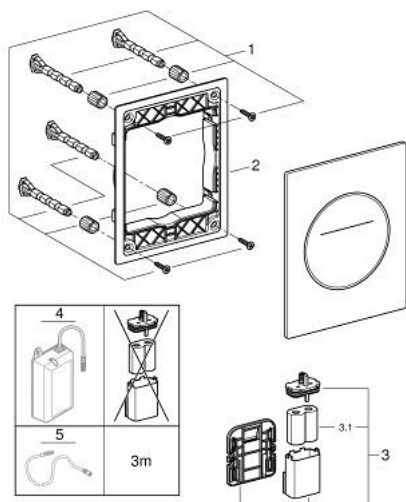

10 464 5KF 00 GROHE ARENA AQUA TILES PLAQUE DE COMMANDE TECHNOLOGIE SILK MOTION

DESCRIPTION DU PRODUIT

- Couleur: phantom black
- pour commande 2 volumes
- pour piston pneumatique AV1
- montage vertical
- 160 x 201 mm
- en ABS
- pour Rapid SL, réservoirs Uniset GD 2 et réservoirs 80 mm et slim
- pile lithium 6 V, type CR-P2
- durée de vie de la batterie : 4 ans pour un foyer de 3 personnes (environ 17000 actionnements)
- avertissement de l'état de la batterie
- rinçage automatique
- mode de nettoyage
- pour une alimentation sur secteur, commander le transformateur 100 686 9990

10 464 5KF 00 GROHE ARENA AQUA TILES PLAQUE DE COMMANDE TECHNOLOGIE SILK MOTION

PIÈCES DE RECHANGE, octobre 2023 – now

- 1: jeu de fixation (Numéro de commande 107288999M)
- 2: cadre de retenue (Numéro de commande 1072879990)
- 3: cage de batterie (Numéro de commande 42393000)
- 3.1: Combiné (Numéro de commande 42886000)
- 4: boîtier d'alimentation électr. (Numéro de commande 1006869990)*
- 5: Câble d'extension (Numéro de commande 36340000)*