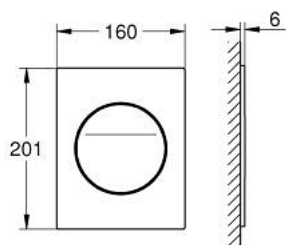

10 464 5KF 00 GROHE ARENA AQUA TILES PLAQUE DE COMMANDE TECHNOLOGIE SILK MOTION

DESCRIPTION DU PRODUIT

- Couleur: phantom black
- pour commande 2 volumes
- pour piston pneumatique AV1
- montage vertical
- 160 x 201 mm
- en ABS
- pour Rapid SL, réservoirs Uniset GD 2 et réservoirs 80 mm et slim
- pile lithium 6 V, type CR-P2
- durée de vie de la batterie : 4 ans pour un foyer de 3 personnes (environ 17000 actionnements)
- avertissement de l'état de la batterie
- rinçage automatique
- mode de nettoyage
- pour une alimentation sur secteur, commander le transformateur 100 686 9990

10 464 5KF 00 GROHE ARENA AQUA TILES PLAQUE DE COMMANDE TECHNOLOGIE SILK MOTION

PIÈCES DE RECHANGE, octobre 2023 – now

- 1: jeu de fixation (Numéro de commande 107288999M)
- 2: cadre de retenue (Numéro de commande 1072879990)
- 3: cage de batterie (Numéro de commande 42393000)
- 3.1: Combiné (Numéro de commande 42886000)
- 4: boîtier d'alimentation électr. (Numéro de commande 1006869990)*
- 5: Câble d'extension (Numéro de commande 36340000)*