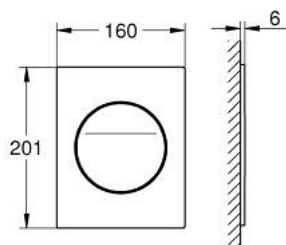

10 464 500 00 GROHE ARENA AQUA TILES PLAQUE DE COMMANDE TECHNOLOGIE SILK MOTION

DESCRIPTION DU PRODUIT

- Couleur: chromé
- pour commande 2 volumes
- pour piston pneumatique AV1
- montage vertical
- 160 x 201 mm
- en ABS
- GROHE LongLife finition durable
- GROHE EcoJoy économie d'eau
- pour Rapid SL, réservoirs Uniset GD 2 et réservoirs 80 mm et slim
- pile lithium 6 V, type CR-P2
- durée de vie de la batterie : 4 ans pour un foyer de 3 personnes (environ 17000 actionnements)
- avertissement de l'état de la batterie
- rinçage automatique
- mode de nettoyage
- pour une alimentation sur secteur, commander le transformateur 100 686 9990
- bi-colour polished plate and brushed button: chrome, cool sunrise, warm sunset, moon white and white attica caesarstone

10 464 500 00 GROHE ARENA AQUA TILES PLAQUE DE COMMANDE TECHNOLOGIE SILK MOTION

PIÈCES DE RECHANGE, octobre 2023 – now

- 1: jeu de fixation (Numéro de commande 107288999M)
- 2: cadre de retenue (Numéro de commande 1072879990)
- 3: cage de batterie (Numéro de commande 42393000)
- 3.1: Combiné (Numéro de commande 42886000)
- 4: boîtier d'alimentation électr. (Numéro de commande 1006869990)*
- 5: Câble d'extension (Numéro de commande 36340000)*