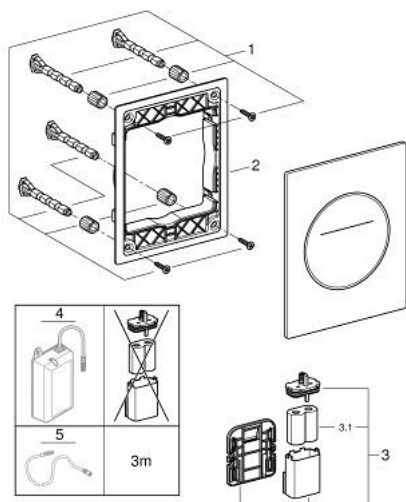

10 464 500 00 GROHE ARENA AQUA TILES PLAQUE DE COMMANDE TECHNOLOGIE SILK MOTION

DESCRIPTION DU PRODUIT

- Couleur: chromé
- pour commande 2 volumes
- pour piston pneumatique AV1
- montage vertical
- 160 x 201 mm
- en ABS
- GROHE LongLife finition durable
- GROHE EcoJoy économie d'eau
- pour Rapid SL, réservoirs Uniset GD 2 et réservoirs 80 mm et slim
- pile lithium 6 V, type CR-P2
- durée de vie de la batterie : 4 ans pour un foyer de 3 personnes (environ 17000 actionnements)
- avertissement de l'état de la batterie
- rinçage automatique
- mode de nettoyage
- pour une alimentation sur secteur, commander le transformateur 100 686 9990
- bi-colour polished plate and brushed button: chrome, cool sunrise, warm sunset, moon white and white attica caesarstone

10 464 500 00 GROHE ARENA AQUA TILES PLAQUE DE COMMANDE TECHNOLOGIE SILK MOTION

PIÈCES DE RECHANGE, octobre 2023 – now

- 1: jeu de fixation (Numéro de commande 107288999M)
- 2: cadre de retenue (Numéro de commande 1072879990)
- 3: cage de batterie (Numéro de commande 42393000)
- 3.1: Combiné (Numéro de commande 42886000)
- 4: boîtier d'alimentation électr. (Numéro de commande 1006869990)*
- 5: Câble d'extension (Numéro de commande 36340000)*