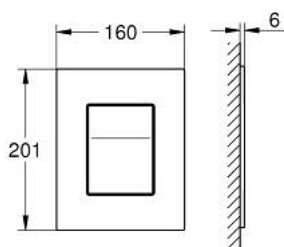

10 464 4LS 00 GROHE ARENA AQUA TILES PLAQUE DE COMMANDE TECHNOLOGIE SILK MOTION

DESCRIPTION DU PRODUIT

- Couleur: moon white
- pour commande 2 volumes
- pour piston pneumatique AV1
- montage vertical
- 160 x 201 mm
- matériel: verre
- finition GROHE LongLife
- GROHE EcoJoy économie d'eau
- pour Rapid SL, réservoirs Uniset GD 2 et réservoirs 80 mm et slim
- pile lithium 6 V, type CR-P2
- durée de vie de la batterie : 4 ans pour un foyer de 3 personnes (environ 17000 actionnements)
- avertissement de l'état de la batterie
- rinçage automatique
- mode de nettoyage
- pour une alimentation sur secteur, commander le transformateur 100 686 9990
- bi-colour polished plate and brushed button: chrome, cool sunrise, warm sunset, moon white and white attica caesarstone

10 464 4LS 00 GROHE ARENA AQUA TILES PLAQUE DE COMMANDE TECHNOLOGIE SILK MOTION

PIÈCES DE RECHANGE, octobre 2023 – now

- 1: Rallonge de fixation (Numéro de commande 4215800M)
- 2: jeu de fixation (Numéro de commande 107289999M)
- 3: cage de batterie (Numéro de commande 42393000)
- 3.1: Combiné (Numéro de commande 42886000)
- 4: boîtier d'alimentation électr. (Numéro de commande 1006869990)*
- 5: Câble d'extension (Numéro de commande 36340000)*