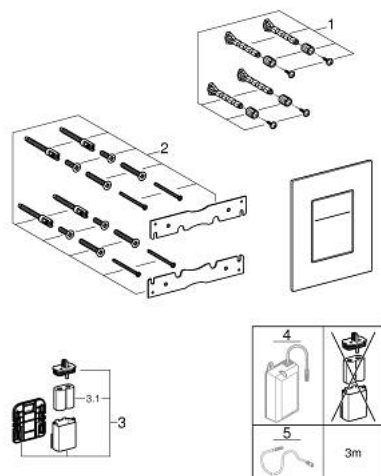

10 464 4LS 00 GROHE ARENA AQUA TILES PLAQUE DE COMMANDE TECHNOLOGIE SILK MOTION

DESCRIPTION DU PRODUIT

- Couleur: moon white
- pour commande 2 volumes
- pour piston pneumatique AV1
- montage vertical
- 160 x 201 mm
- matériel: verre
- finition GROHE LongLife
- GROHE EcoJoy économie d'eau
- pour Rapid SL, réservoirs Uniset GD 2 et réservoirs 80 mm et slim
- pile lithium 6 V, type CR-P2
- durée de vie de la batterie : 4 ans pour un foyer de 3 personnes (environ 17000 actionnements)
- avertissement de l'état de la batterie
- rinçage automatique
- mode de nettoyage
- pour une alimentation sur secteur, commander le transformateur 100 686 9990
- bi-colour polished plate and brushed button: chrome, cool sunrise, warm sunset, moon white and white attica caesarstone

10 464 4LS 00 GROHE ARENA AQUA TILES PLAQUE DE COMMANDE TECHNOLOGIE SILK MOTION

PIÈCES DE RECHANGE, octobre 2023 – now

- 1: Rallonge de fixation (Numéro de commande 4215800M)
- 2: jeu de fixation (Numéro de commande 107289999M)
- 3: cage de batterie (Numéro de commande 42393000)
- 3.1: Combiné (Numéro de commande 42886000)
- 4: boîtier d'alimentation électr. (Numéro de commande 1006869990)*
- 5: Câble d'extension (Numéro de commande 36340000)*