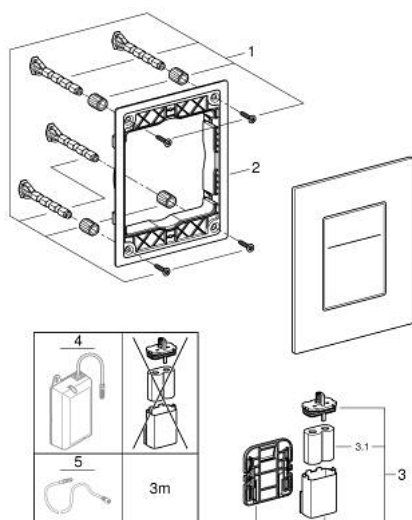

### DESCRIPTION DU PRODUIT

- Couleur: cool sunrise
- pour commande 2 volumes
- pour piston pneumatique AV1
- montage vertical
- 160 x 201 mm
- en ABS
- finition GROHE LongLife
- GROHE EcoJoy économie d'eau
- pour Rapid SL, réservoirs Uniset GD 2 et réservoirs 80 mm et slim
- pile lithium 6 V, type CR-P2
- durée de vie de la batterie : 4 ans pour un foyer de 3 personnes (environ 17000 actionnements)
- avertissement de l'état de la batterie
- rinçage automatique
- mode de nettoyage
- pour une alimentation sur secteur, commander le transformateur 100 686 9990
- bi-colour polished plate and brushed button: chrome, cool sunrise, warm sunset, moon white and white attica caesarstone

### PIÈCES DE RECHANGE, octobre 2023 – now

- 1: jeu de fixation (Numéro de commande 107288999M)
- 2: cadre de retenue (Numéro de commande 1072879990)
- 3: cage de batterie (Numéro de commande 42393000)
- 3.1: Combiné (Numéro de commande 42886000)
- 4: boîtier d'alimentation élect. (Numéro de commande 1006869990)\*
- 5: Câble d'extension (Numéro de commande 36340000)\*