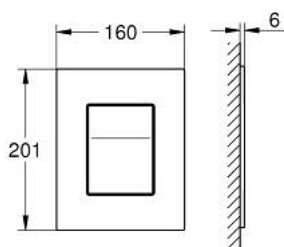

### DESCRIPTION DU PRODUIT

- Couleur: cool sunrise
- pour commande 2 volumes
- pour piston pneumatique AV1
- montage vertical
- 160 x 201 mm
- en ABS
- finition GROHE LongLife
- GROHE EcoJoy économie d'eau
- pour Rapid SL, réservoirs Uniset GD 2 et réservoirs 80 mm et slim
- pile lithium 6 V, type CR-P2
- durée de vie de la batterie : 4 ans pour un foyer de 3 personnes (environ 17000 actionnements)
- avertissement de l'état de la batterie
- rinçage automatique
- mode de nettoyage
- pour une alimentation sur secteur, commander le transformateur 100 686 9990
- bi-colour polished plate and brushed button: chrome, cool sunrise, warm sunset, moon white and white attica caesarstone