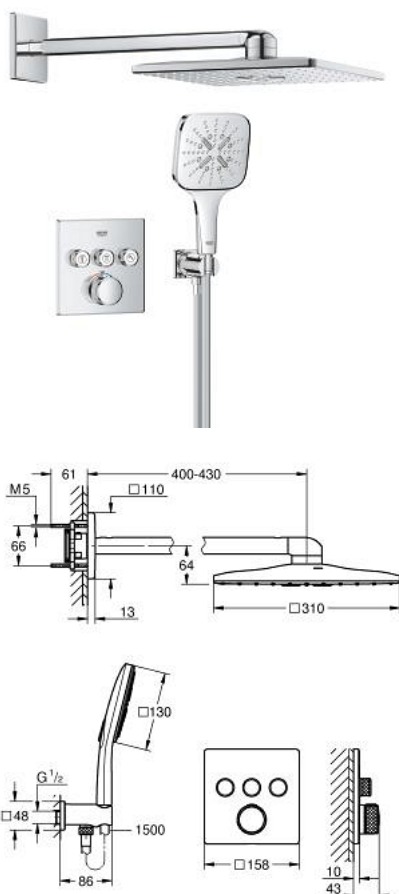

10 399 800 00 GROHTHERM SMARTCONTROL PACK POUR DOUCHE ENCASTRÉE AVEC RAINSHOWER SMARTACTIVE 310 CUBE

DESCRIPTION DU PRODUIT

- Couleur: chromé
- comprenant :
 - thermostatique encastré avec 3 sorties (29 126)
 - ensemble avec douche de tête Rainshower SmartActive 310 cube 2 jets (26 479) incluant bras de douche horizontal 430 mm
 - Rainshower SmartActive 130 Cube douchette 3 jets (26 582)
 - coude à encastrer 1/2" avec support (26 659)
 - flexible de douche Silverflex 1500 mm (28 364)
 - s'adapte parfaitement au Rapido bâti-douche Duo (103 994 9990)
 - à associer impérativement avec GROHE Rapido SmartBox 1/2" (35 604) et un corps encastré pour douche de tête < 9,5 l/min (26 483) - à commander séparément
- gamme GROHE Professional