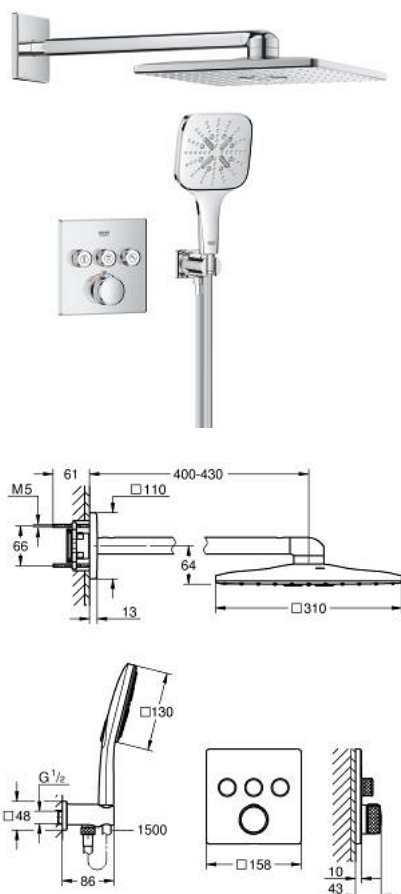

10 399 800 00 GROHTHERM SMARTCONTROL PACK POUR DOUCHE ENCASTRÉE AVEC RAINSHOWER SMARTACTIVE 310 CUBE

DESCRIPTION DU PRODUIT

- Couleur: chromé
- comprenant :
 - thermostatique encastré avec 3 sorties (29 126)
 - ensemble avec douche de tête Rainshower SmartActive 310 cube 2 jets (26 479) incluant bras de douche horizontal 430 mm
 - Rainshower SmartActive 130 Cube douchette 3 jets (26 582)
 - coude à encastrer 1/2" avec support (26 659)
 - flexible de douche Silverflex 1500 mm (28 364)
 - s'adapte parfaitement au Rapido bâti-douche Duo (103 994 9990)
 - à associer impérativement avec GROHE Rapido SmartBox 1/2" (35 604) et un corps encastré pour douche de tête < 9,5 l/min (26 483 000 ou 107 241 9990) - à commander séparément
- gamme GROHE Professional