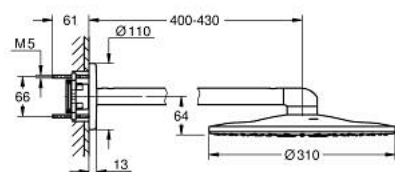

10 399 700 00 GROHTHERM SMARTCONTROL PACK POUR DOUCHE ENCASTRÉE AVEC RAINSHOWER SMARTACTIVE 310

DESCRIPTION DU PRODUIT

- Couleur: chromé
- comprenant :
 - thermostatique encastré avec 3 sorties (29 121)
 - ensemble avec douche de tête Rainshower SmartActive 310 2 jets (26 475) incluant bras de douche horizontal 430 mm
 - douchette Rainshower SmartActive 130 3 jets (26 574)
 - coude à encastrer 1/2" avec support (26 658)
 - flexible de douche Silverflex 1500 mm (28 364)
 - limiteur de débit inférieur à 9,5 l/min pour douchette (livré non monté)
 - s'adapte parfaitement au Rapido bâti-douche Duo (103 994 9990)
 - à associer impérativement avec GROHE Rapido SmartBox 1/2" (35 604) et un corps encastré pour douche de tête < 9,5 l/min (26 483) - à commander séparément
- gamme GROHE Professional