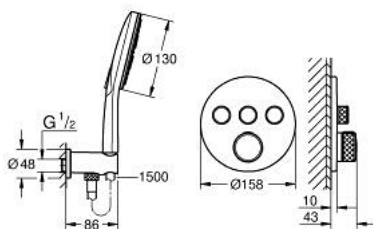

10 399 700 00 GROHTHERM SMARTCONTROL PACK POUR DOUCHE ENCASTRÉE AVEC RAINSHOWER SMARTACTIVE 310

DESCRIPTION DU PRODUIT

- Couleur: chromé
- comprenant :
 - thermostatique encastré avec 3 sorties (29 121)
 - ensemble avec douche de tête Rainshower SmartActive 310 2 jets (26 475) incluant bras de douche horizontal 430 mm
 - douchette Rainshower SmartActive 130 3 jets (26 574)
 - coude à encastrer 1/2" avec support (26 658)
 - flexible de douche Silverflex 1500 mm (28 364)
 - limiteur de débit inférieur à 9,5 l/min pour douchette (livré non monté)
 - s'adapte parfaitement au Rapido bâti-douche Duo (103 994 9990)
 - à associer impérativement avec GROHE Rapido SmartBox 1/2" (35 604) et un corps encastré pour douche de tête < 9,5 l/min (26 483) - à commander séparément
- gamme GROHE Professional