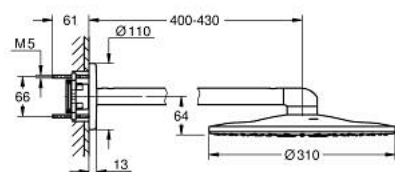

10 399 700 00 GROHTHERM SMARTCONTROL PACK POUR DOUCHE ENCASTRÉE AVEC RAINSHOWER SMARTACTIVE 310

DESCRIPTION DU PRODUIT

- Couleur: chromé
- comprenant :
 - thermostatique encastré avec 3 sorties (29 121)
 - ensemble avec douche de tête Rainshower SmartActive 310 2 jets (26 475) incluant bras de douche horizontal 430 mm
 - douchette Rainshower SmartActive 130 3 jets (26 574)
 - coude à encastrer 1/2" avec support (26 658)
 - flexible de douche Silverflex 1500 mm (28 364)
 - limiteur de débit inférieur à 9,5 l/min pour douchette (livré non monté)
 - s'adapte parfaitement au Rapido bâti-douche Duo (103 994 9990)
 - à associer impérativement avec GROHE Rapido SmartBox 1/2" (35 604) et un corps encastré pour douche de tête < 9,5 l/min (26 483 000 ou 107 241 9990) - à commander séparément
- gamme GROHE Professional