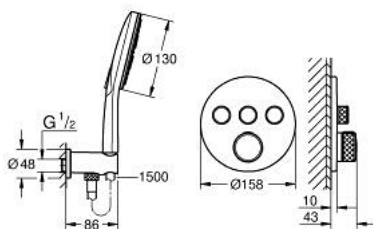

10 399 700 00 GROHTHERM SMARTCONTROL PACK POUR DOUCHE ENCASTRÉE AVEC RAINSHOWER SMARTACTIVE 310

DESCRIPTION DU PRODUIT

- Couleur: chromé
- comprenant :
 - thermostatique encastré avec 3 sorties (29 121)
 - ensemble avec douche de tête Rainshower SmartActive 310 2 jets (26 475) incluant bras de douche horizontal 430 mm
 - douchette Rainshower SmartActive 130 3 jets (26 574)
 - coude à encastrer 1/2" avec support (26 658)
 - flexible de douche Silverflex 1500 mm (28 364)
 - limiteur de débit inférieur à 9,5 l/min pour douchette (livré non monté)
 - s'adapte parfaitement au Rapido bâti-douche Duo (103 994 9990)
 - à associer impérativement avec GROHE Rapido SmartBox 1/2" (35 604) et un corps encastré pour douche de tête < 9,5 l/min (26 483 000 ou 107 241 9990) - à commander séparément
- gamme GROHE Professional