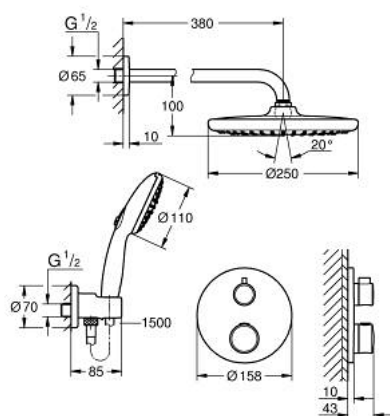

10 399 600 00 GROHTHERM PACK POUR DOUCHE ENCASTRÉE AVEC TEMPESTA 250

DESCRIPTION DU PRODUIT

- Couleur: chromé
- comprenant :
- mitigeur thermostatique 2 sorties avec inverseur (24 076)
- ensemble avec douche de tête Tempesta 250 (26 668) incluant bras horizontal 380 mm
- douchette Tempesta 110 2 jets (26 161)
- coude de sortie douche 1/2 avec support mural de douche (28 679)
- flexible Rotaflex TwistStop 1500 mm (28 409)
- s'adapte parfaitement au Rapido bâti-douche Mono (103 993 9990)
- à associer impérativement avec GROHE Rapido SmartBox 1/2" (35 604) - à commander séparément
- gamme GROHE Professional