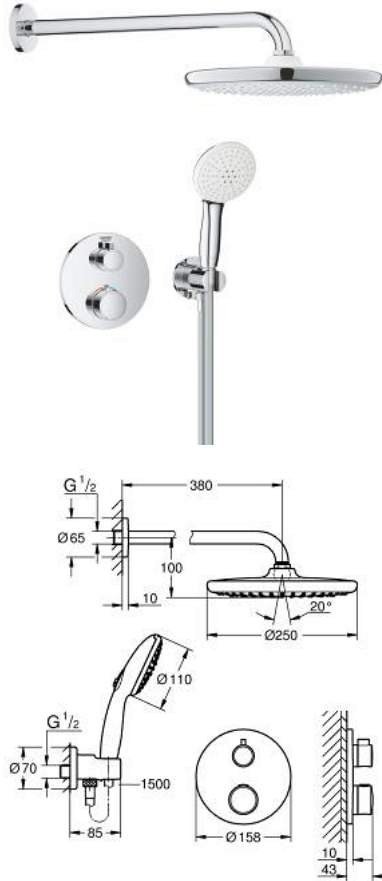

10 399 600 00 GROHTHERM CONCEALED SHOWER SYSTEM WITH TEMPESTA 250

وصف المنتج:

• اللون: كروم

• يتألف مما يلي:

concealed thermostatic shower mixer for 2 outlets with integrated shut

off/diverter valve (24 076) •

Tempesta 250 head shower set (26 668) including horizontal shower

arm 380 mm •

Tempesta 110 hand shower 2 sprays (26 161) •

• مزج الشور 1/2 بوصة بحامل دش جداري (28 679)

• خرطوم Rotaflex مقاس 1500 مم بسمك 1/2 بوصة × بوصة (28 409)

perfect fit with GROHE Rapido shower frame mono (103 993 9990) or

GROHE Rapido Shower Frame Mono Heat Recovery (105 788 9990) and

GROHE Rapido Shower Frame Mono Heat Recovery Plus (105 789

9990) •

requires GROHE Rapido SmartBox universal rough-in box, 1/2" (35 604),