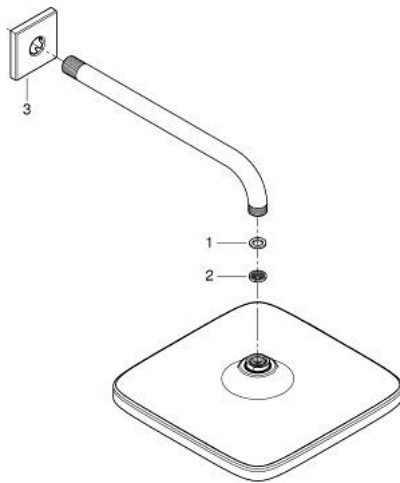

10 399 500 00 GROHTHERM PACK POUR DOUCHE ENCASTRÉE AVEC TEMPESTA CUBE 250

DESCRIPTION DU PRODUIT

- Couleur: chromé
- comprenant :
- façade thermostatique 2 sorties avec inverseur intégré (24 079)
- ensemble avec douche de tête Tempesta 250 Cube (26 687) incluant bras de douche horizontal 380 mm
- douchette Tempesta Cube 110, 2 jets (26 746)
- coude de sortie douche 1/2 avec support mural de douche (26 370)
- flexible Rotaflex TwistStop 1500 mm (28 409)
- s'adapte parfaitement au Rapido bâti-douche Mono (103 993 9990)
- à associer impérativement avec GROHE Rapido SmartBox 1/2" (35 604) - à commander séparément
- gamme GROHE Professional

10 399 500 00 **GROHTHERM PACK POUR DOUCHE ENCASTRÉE AVEC TEMPESTA CUBE
250**

PIÈCES DE RECHANGE, août 2023 – now

1: Joint fibre 15x21 (Numéro de commande 0138900M)

2: Filtre (Numéro de commande 48007000)