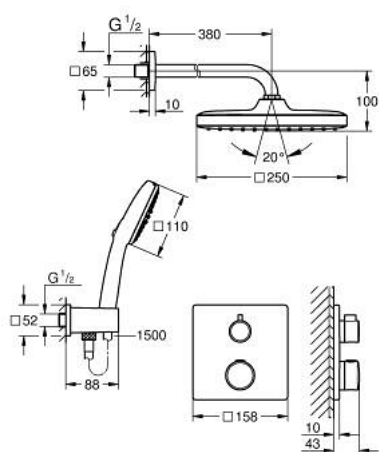

10 399 500 00 GROHTHERM PACK POUR DOUCHE ENCASTRÉE AVEC TEMPESTA CUBE 250

DESCRIPTION DU PRODUIT

- Couleur: chromé
- comprenant :
- façade thermostatique 2 sorties avec inverseur intégré (24 079)
- ensemble avec douche de tête Tempesta 250 Cube (26 687) incluant bras de douche horizontal 380 mm
- douchette Tempesta Cube 110, 2 jets (26 746)
- coude de sortie douche 1/2 avec support mural de douche (26 370)
- flexible Rotaflex TwistStop 1500 mm (28 409)
- s'adapte parfaitement au Rapido bâti-douche Mono (103 993 9990)
- à associer impérativement avec GROHE Rapido SmartBox 1/2" (35 604) - à commander séparément
- gamme GROHE Professional

10 399 500 00 **GROHTHERM PACK POUR DOUCHE ENCASTRÉE AVEC TEMPESTA CUBE
250**

PIÈCES DE RECHANGE, août 2023 – now

1: Joint fibre 15x21 (Numéro de commande 0138900M)

2: Filtre (Numéro de commande 48007000)