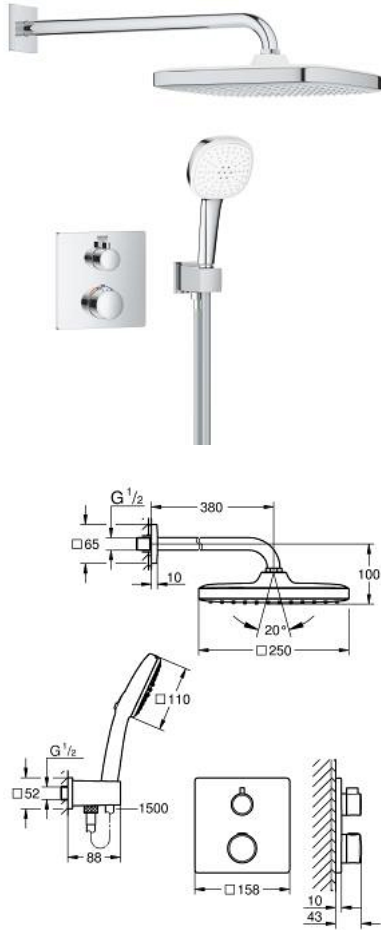

10 399 500 00 GROHTHERM CONCEALED SHOWER SYSTEM WITH TEMPESTA 250 CUBE

وصف المنتج:

• اللون: كروم

• يتألف مما يلي:

concealed thermostatic shower mixer for 2 outlets with integrated shut
off/diverter valve (24 079) •

Tempesta 250 Cube head shower set (26 687) including horizontal
shower arm 380 mm •

Tempesta Cube 110 hand shower 2 sprays (26 746) •

• مخرج الشور 1/2 بوصة بحامل دش جداري (26 370)

• خرطوم Rotaflex مقاس 1500 مم بسمك 1/2 بوصة × بوصة (28 409)

perfect fit with GROHE Rapido shower frame mono (103 993 9990) or
GROHE Rapido Shower Frame Mono Heat Recovery (105 788 9990) and

GROHE Rapido Shower Frame Mono Heat Recovery Plus (105 789
9990) •

requires GROHE Rapido SmartBox universal rough-in box, 1/2" (35 604),

if not combined with GROHE Rapido shower frame, please order

separately •

professional edition •

10 399 500 00 GROHTHERM CONCEALED SHOWER SYSTEM WITH TEMPESTA 250 CUBE

الآن - 2023 س طسغأ, قطع الغيار:

1: عازل ليفي بقطر x قطر 18.5 (رقم الطلب: 0138900M) 12 x 2