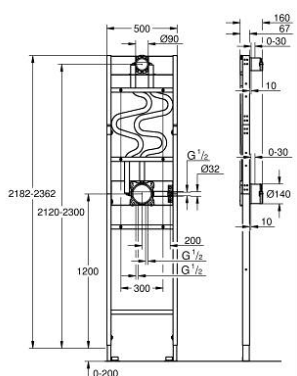

10 399 499 90 RAPIDO BÂTI-DOUCHE ÉLÉMENT POUR INSTALLATIONS DE DOUCHES ENCASTRÉES DUO

DESCRIPTION DU PRODUIT

- pour les installations avec une douchette et une douche de tête duo
- corps encastré pré-monté GROHE Rapido SmartBox (35 604)
- corps encastré pré-installé 9,5 l/min pour douche de tête (107 241 9990)
- raccord mural pré-monté pour douchette
- conduites d'eau mixtes pré-montées
- pour les installations murales ou les revêtements à sec
- châssis en acier finition époxy
- entièrement pré-assemblé
- réglable en profondeur
- 2 entrées en dessous 1/2"
- profondeur d'encastrément min. (du mur brut au mur fini) 77 - 107 mm
- profondeur d'encastrément min. (du mur brut à l'avant du bâti) 67 mm
- hauteur de sortie de la douche de tête ajustable de 180 mm
- nattes d'étanchéité
- test d'étanchéité effectué en sortie d'usine
- convient aux façades encastrées à 3 fonctions
- convient à tous les coudes de sortie de douche GROHE avec filetage mâle, 1/2"
- convient à la douche de tête Rainshower SmartActive 310 2 jets avec bras de douche 430 mm
- pour les installations contre le mur (prof. d'encastrément entre 77 et 107 mm), commander le kit d'équerres murales 103 999 9990 (à commander séparément)

Pure Freude
an Wasser

10 399 499 90 **RAPIDO BÂTI-DOUCHE ÉLÉMENT POUR INSTALLATIONS DE DOUCHES ENCASTRÉES DUO**

No exploded view is available for this spare part list.

PIÈCES DE RECHANGE, août 2023 – now

1: Kit de joints Seal kit (Numéro de commande 48263000)

2: Porte-tablette (Numéro de commande 1039999990)*

* Accessoires en option