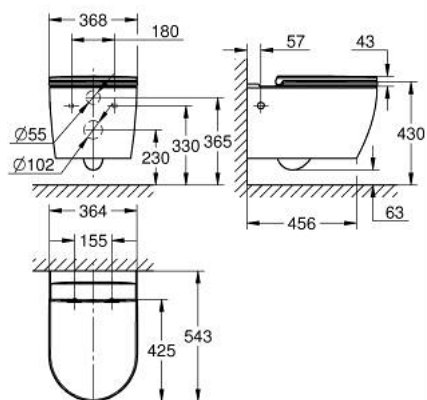

## 10 386 0SH 00 **BAU CERAMIC PACK WC SUSPENDU**

### DESCRIPTION DU PRODUIT

- Couleur: blanc alpin
- comprenant :
- Bau Ceramic ensemble WC suspendu
- pour réservoir de chasse encastré
- sortie horizontale
- chasse d'eau
- sans bride
- class 1, full flush 5 l, 4 l according to EN997
- flushes with 3 l, 2 l for small flush
- flushes with 6 l for full flush
- porcelaine vitrifiée
- siège abattant (39 913 001)
- abattant fermeture frein de chute
- fixation rapide
- déclinable
- matériel : Duroplast
- set de fixation inclus