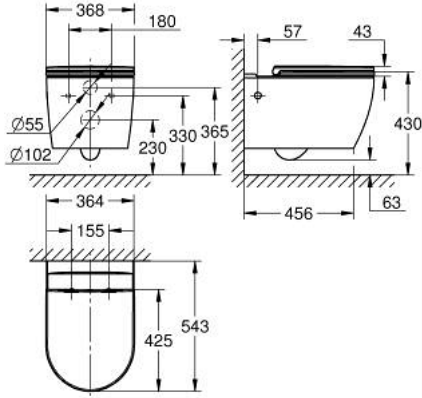

BAU CERAMIC 10 386 0SH 00 طقم مرحاض معلق على الحائط

وصف المنتج:

• اللون: أبيض جبلي

• يتألف مما يلي:

• Bau Ceramic wall hung WC

• للصهرنج المخفي

• منفذ أفقي

• غسل لأسفل

• بلا إطار

• class 1, full flush 5 l, 4 l according to EN997

• flushes with 3 l, 2 l for small flush

• flushes with 6 l for full flush

• أدوات صرف صحي

• WC seat with lid (39 913 001)

• إغلاق برمجي

• وظيفة سرعة الإطلاق

• قابل للفصل

• الخامة: Duroplast

• تتضمن طقم التثبيت