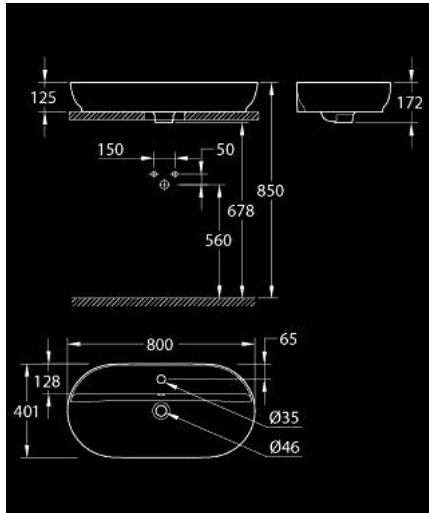

10 357 1SH 00 ESSENCE VASQUE À POSER 80 CM

DESCRIPTION DU PRODUIT

- Couleur: blanc alpin
- 1 trou de perçage
- avec trop-plein
- 800 x 400 mm
- no waste set included
- recommended waste set: 118 229 SH00, please order separately
- set de fixation inclus
- porcelaine vitrifiée
- GROHE AquaCeramic antistick coating
- GROHE HyperClean antibacterial glazing