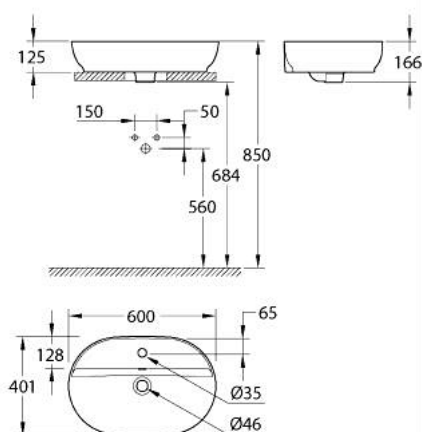

10 356 9SH 00 ESSENCE VASQUE À POSER 60 CM

DESCRIPTION DU PRODUIT

- Couleur: blanc alpin
- 1 trou de perçage
- avec trop-plein
- 600 x 400 mm
- no waste set included
- recommended waste set: 118 229 SH00, please order separately
- set de fixation inclus
- porcelaine vitrifiée
- GROHE AquaCeramic antistick coating
- GROHE HyperClean antibacterial glazing