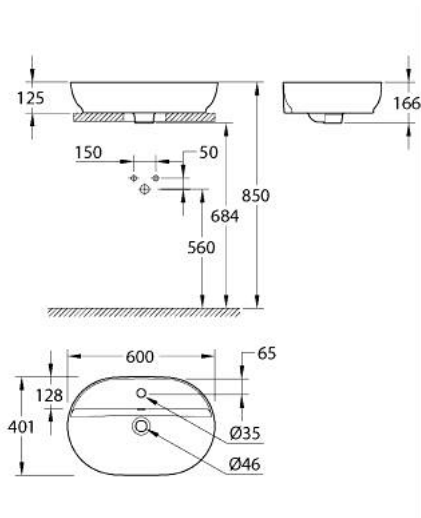

60 حوض طاولة علوي ESSENCE 10 356 9SH 00

وصف المنتج

• اللون: أبيض جبلي

• مثبتتسب بفتحة واحدة

• مع الدفق الزائد

• 600 × 400 مم

• no waste set included

• recommended waste set: 118 229 SH00, please order separately