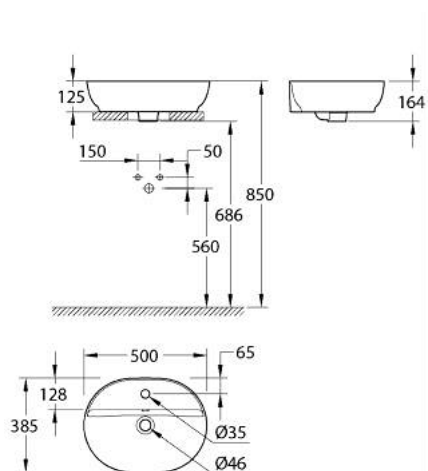

10 356 6SH 00 ESSENCE VASQUE À POSER 50 CM

DESCRIPTION DU PRODUIT

- Couleur: blanc alpin
- 1 trou de perçage
- avec trop-plein
- 500 x 400 mm
- no waste set included
- recommended waste set: 118 229 SH00, please order separately
- set de fixation inclus
- porcelaine vitrifiée
- GROHE AquaCeramic antistick coating
- GROHE HyperClean antibacterial glazing