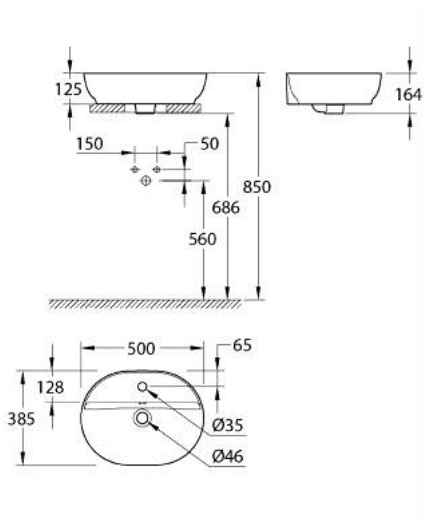

حوض طاولة علوي 50 ESSENCE 10 356 6SH 00

وصف المنتج

• اللون: أبيض جبلي

• مثبت بفتحة واحدة

• مع الدفق الزائد

• 500 x 400 mm

• no waste set included

• recommended waste set: 118 229 SH00, please order separately