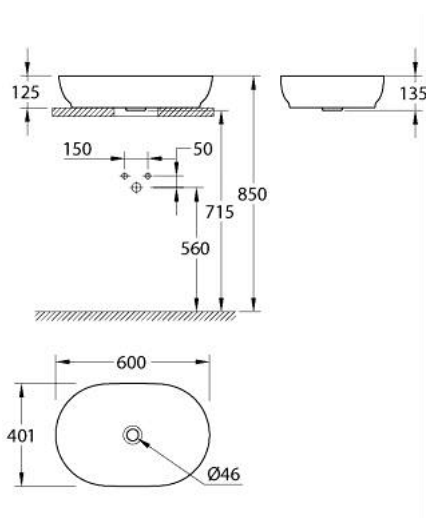

10 356 3SH 00 ESSENCE VASQUE À POSER 60 CM

DESCRIPTION DU PRODUIT

- Couleur: blanc alpin
- sans trop-plein
- 600 x 400 mm
- set de fixation inclus
- no waste set included
- recommended waste sets: 103 575 SH00, 118 793 0000, please order separately
- porcelaine vitrifiée
- GROHE AquaCeramic antistick coating
- GROHE HyperClean antibacterial glazing