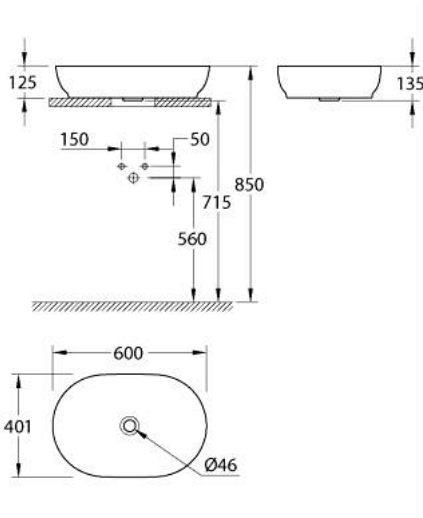

60 حوض وعائي ESSENCE 10 356 3SH 00

وصف المنتج

• اللون: أبيض جبلي

• دون دفق زائد

• 600 × 400 مم

• تتضمن طقم التثبيت

• no waste set included

recommended waste sets: 103 575 SH00, 118 793 0000, please order