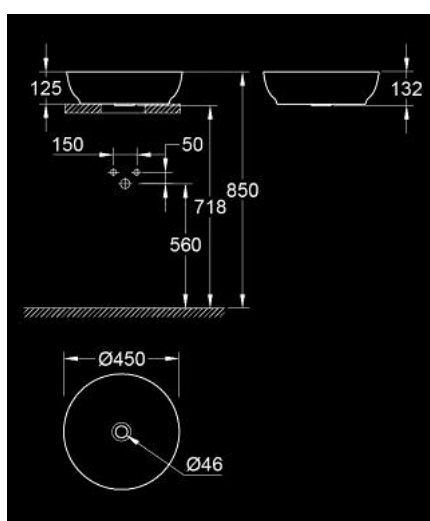

10 356 0SH 00 ESSENCE VASQUE À POSER 45 CM

DESCRIPTION DU PRODUIT

- Couleur: blanc alpin
- sans trop-plein
- 450 mm
- set de fixation inclus
- no waste set included
- recommended waste sets: 103 575 SH00, 118 793 0000, please order separately
- porcelaine vitrifiée
- GROHE AquaCeramic antistick coating
- GROHE HyperClean antibacterial glazing