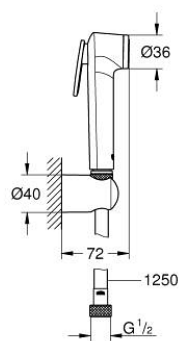

### DESCRIPTION DU PRODUIT

- Couleur: matte black
- douchette à gachette
- débit maximum à 3 bars : 5,5 l/min
- support mural pour douchette
- flexible Silverflex Long-Life 1250mm
- GROHE EcoJoy économie d'eau
- procédé anti-calcaire GROHE SpeedClean
- conduits d'eau internes, longévité maximale
- TwistStop système anti-torsion
- se référer aux normes locales d'installation

### PIÈCES DE RECHANGE, mars 2023 – now

1: Filtre (Numéro de commande 0700200M)

2: Clapet anti-retour (Numéro de commande 14165243M)\*

\* Accessoires en option