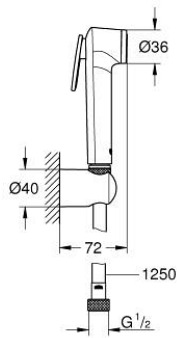

TEMPESTA-F TRIGGER SPRAY 30 10 253 024 31 طقم الحامل الحائطي المزود برشاش واحد

وصف المنتج

• اللون: Matte Black

• دش يدوي يتحكم في التشغيل

• maximum flow rate (at 3 bar): 5.5 l/min

• حامل دش جداري

• Silverflex Long-Life shower hose 1250 mm

• تقنية GROHE EcoJoy لمياه أقل وتدفق ممتاز

• نظام منع التلكسات GROHE SpeedClean

• دليل Inner WaterGuide لحياة أطول

• TwistStop لمنع التواء الخرطوم

• يُرجى الرجوع إلى المعتقد محليًا فيما يتعلق بالتركيب.

TEMPESTA-F TRIGGER SPRAY 30 10 253 024 31 طقم الحامل الحائطي المزود برشاش واحد