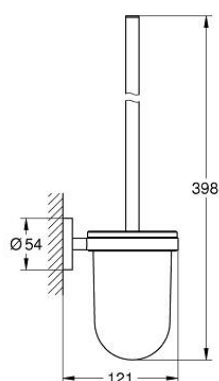

10 246 824 30 ESSENTIALS PORTE-BALAI DE WC

DESCRIPTION DU PRODUIT

- Couleur: matte black
- matériel: verre/métal
- montage mural
- fixations encastrées
- fixation avec vis incluses ou avec colle non incluse
- tenue à l'arrachement : 5 kg max
- la tenue à l'arrachement spécifiée est valable pour une charge statique (appliquée lentement) et pour l'utilisation prévue uniquement

10 246 824 30 ESSENTIALS PORTE-BALAI DE WC

PIÈCES DE RECHANGE, mars 2023 – now

1: brosse (Numéro de commande 403922430)

1.1: Tête de brosse pour rechange (Numéro de commande 40791001)

2: Verre de remplacement (Numéro de commande 40393000)