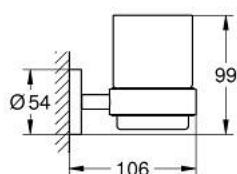

10 225 624 30 ESSENTIALS VERRE EN CRISTAL AVEC SUPPORT

DESCRIPTION DU PRODUIT

- Couleur: matte black
- matériel: verre/métal
- holder
- glass cup
- fixations encastrées
- fixation avec vis incluses ou avec colle non incluse
- tenue à l'arrachement : 5 kg max
- la tenue à l'arrachement spécifiée est valable pour une charge statique (appliquée lentement) et pour l'utilisation prévue uniquement